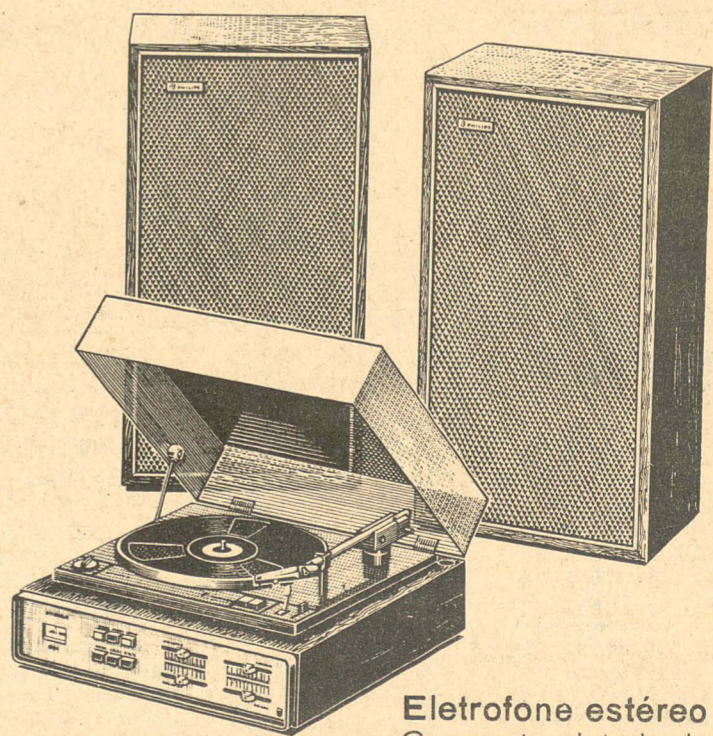

Oferta LPO 12 x 156,70

Eletrofone Philips GF 113
A máquina portátil do som. Moderno em tudo. A pilha ou na tomada.

Oferta LPO 12 x 79,40

Televisor Philips a cores K 183
Modelo de mesa com tela de 56 cm. Com Seletronic e controles deslizantes. Som frontal.

Oferta LPO 12 x 1.170

Televisor Philips a cores K 192
Modelo de mesa com tela de 66 cm. Dotado de Seletronic. Controles deslizantes.

Oferta LPO 12 x 1.357,

Oferta LPO 12 x 473,90

Eletrofone estéreo Philips GF 561
Compacto, dotado de controles deslizantes. Amplificador de 30 W. Automático e manual.