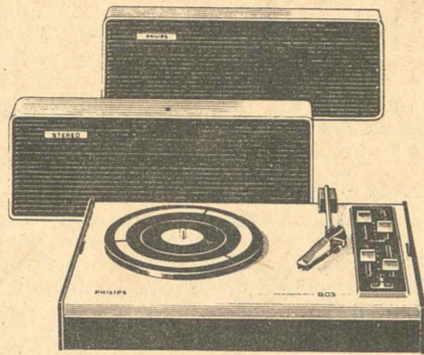

Oferta LPO NATAL com PHILIPS

Televisor Philips portátil T 600
Tela de 30 cm. Controles deslizantes no painel superior. Linhas arrojadas e cores modernas.

Oferta LPO 12 x 282,50

Eletrofone Philips GF 547
Com circuito integrado, compacto, estereofônico e automático. Duas caixas acústicas.

Oferta LPO 12 x 288,50

TV Philips T 630
Tela de 43 cm. Com Seletronic. Máxima confiabilidade do circuito L-50.

Oferta LPO 12 x 323,90

Eletrofone Philips GF 503
Portátil, mono, controles deslizantes. 3 velocidades e braço tubular. Dupla alimentação.

Oferta LPO 12 x 98,00

Eletrofone estéreo Philips GF 603
Portátil, dupla alimentação. Controles deslizantes. Tampas acústicas.

Oferta LPO 12 x 117,40

Eletrofone estéreo Philips GF 703
2 x 2,5 W. Duas caixas acústicas. Braço tubular. Entradas para rádio e gravador.

Oferta LPO 12 x 156,70

Eletrofone Philips GF 113
A máquina portátil do som. Moderno em tudo. A pilha ou na tomada.

Oferta LPO 12 x 79,40

Televisor Philips a cores K 183
Modelo de mesa com tela de 56 cm. Com Seletronic e controles deslizantes. Som frontal.