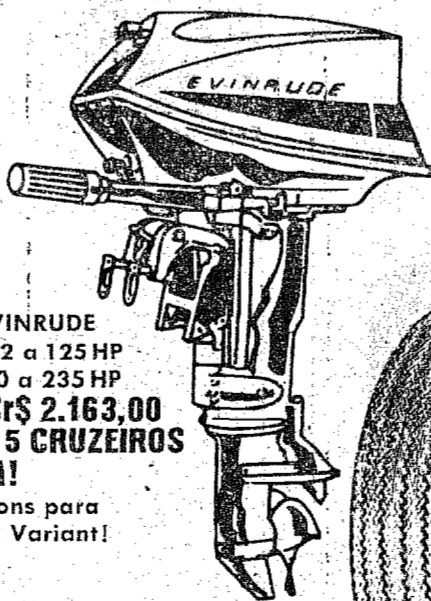

MOTO BOMBAS KOHLBACH
Com motor 1/3 CV.
De Cr\$ 135,00
Por Cr\$ 115,00
Ou Cr\$ 15,09 mensais
**COM APENAS 5
CRUZEIROS DE ENTRADA!**
GRÁTIS: Cupons para
concorrer a 2 Variant!

AUTO-RÁDIO
3 faixas de onda
De Cr\$ 332,00
Por Cr\$ 298,80
**OU APENAS 5 CRUZEIROS
DE ENTRADA!**
GRÁTIS: Cupons para
concorrer a 2 Variant!

BARCOS CASSARINO
A partir de Cr\$ 1.574,20
**OU APENAS 5 CRUZEIROS
DE ENTRADA!**
GRÁTIS: Cupons para
concorrer a 2 Variant!

MOTORES EVINRUDE
De pôpa: De 2 a 125 HP
De rabeta: 90 a 235 HP
A partir de Cr\$ 2.163,00
**OU APENAS 5 CRUZEIROS
DE ENTRADA!**
GRÁTIS: Cupons para
concorrer a 2 Variant!