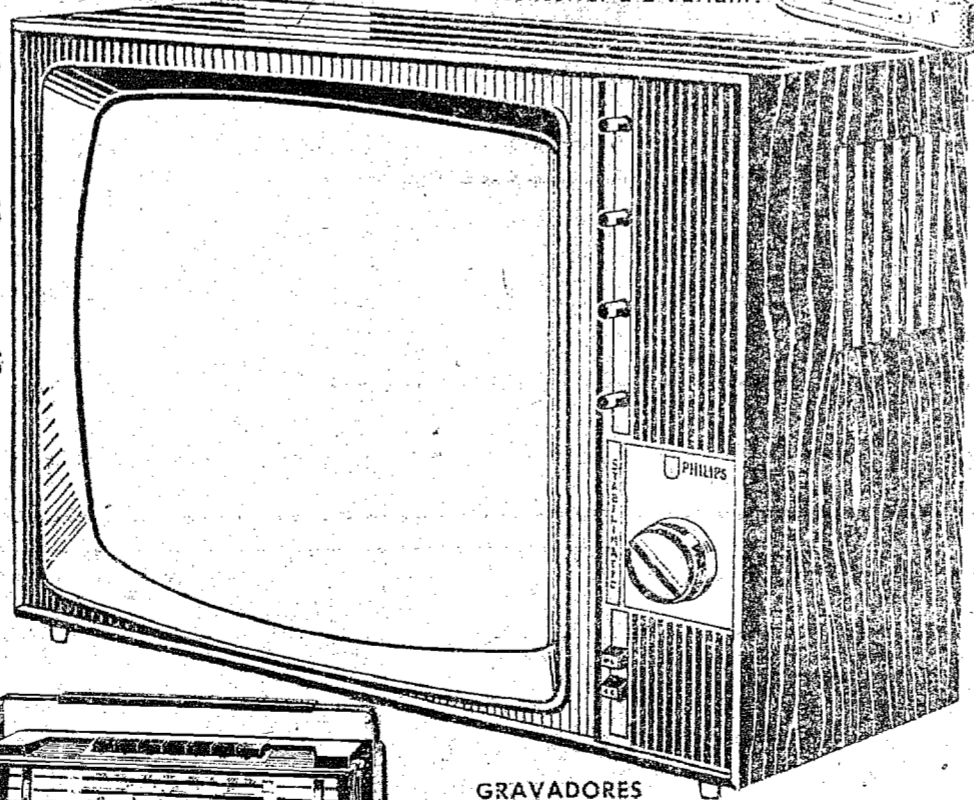

D. Anezina S. Stoeberl Curitiba-PR, Sr. Rubem Martini Esteio-RS, Sr. Sergio A. Alves Porto Alegre-RS, Sr. Victor P. dos Santos Porto Alegre-RS, D. Yara Maria dos Santos Miranda Curitiba-PR, Dr. Alexandre Rosa Porto Alegre-RS, D. Maria M. Palinski Porto Alegre-RS, Sr. Irineu P. Bonatto Curitiba-PR, Sr. Milton Baidin Porto Alegre-RS, Sr. Euclides de Souza Rodeio-SC

GRAVADORES NATIONAL e PHILIPS
Cr$ 429,00 a vista
OU APENAS 5 CRUZEIROS DE ENTRADA!
GRÁTIS: Cupons para concorrer a 2 Variant!

RÁDIOS PHILIPS - PHILCO - SEMP - GE - ZILOMAG - HERMES e NISSEI
APENAS 5 CRUZEIROS DE ENTRADA!
GRÁTIS: Cupons para concorrer a 2 Variant.