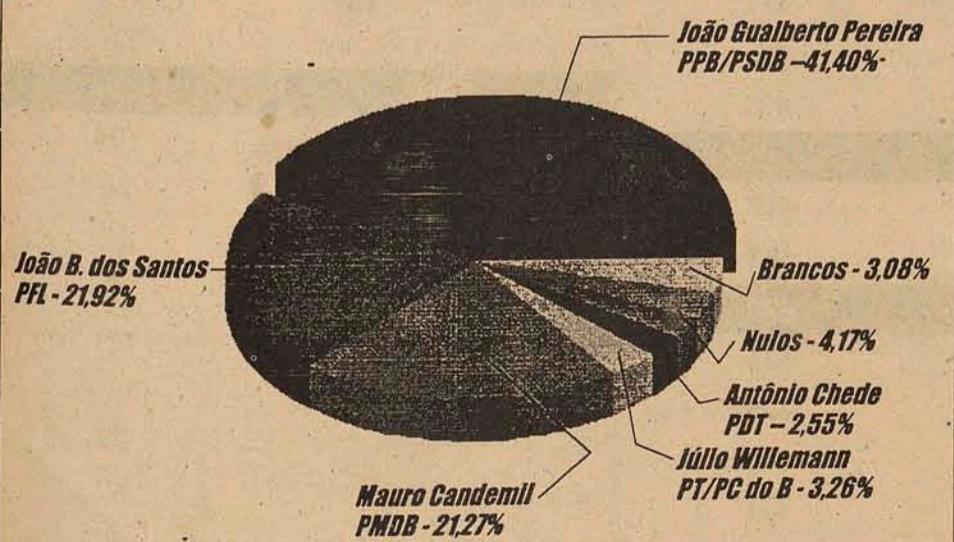

Fone/fax: (048) 647.0558

Joãozinho votando no CEAL

Batista votando em Caputera

Mauro votando no Clube Blondin

Escrutinadores levaram aproximadamente 10 horas para conclusão dos trabalhos

Eleições 96

Índices da votação para Prefeito de Laguna

Fonte: Júzo Eleitoral da 20ª Zona

Eleições 96

Composição da Câmara Municipal

Número de vereadores por partido

TACKO

Super Papelaria

Além do material de escritório e de papelaria em geral, distribui as marcas Aladim e Termolar (as duas maiores fábricas de garrafas térmicas do país)