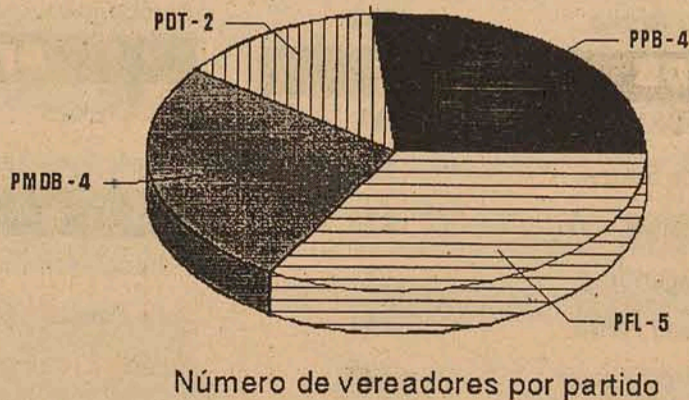

TACKO

Super Papelaria

Além do material de escritório e de papelaria em geral, distribui as marcas Aladim e Termolar (as duas maiores fábricas de garrafas térmicas do país)

RUA GUSTAVO RICHARD, 410
CENTRO - LAGUNA
FONE: 644.1311