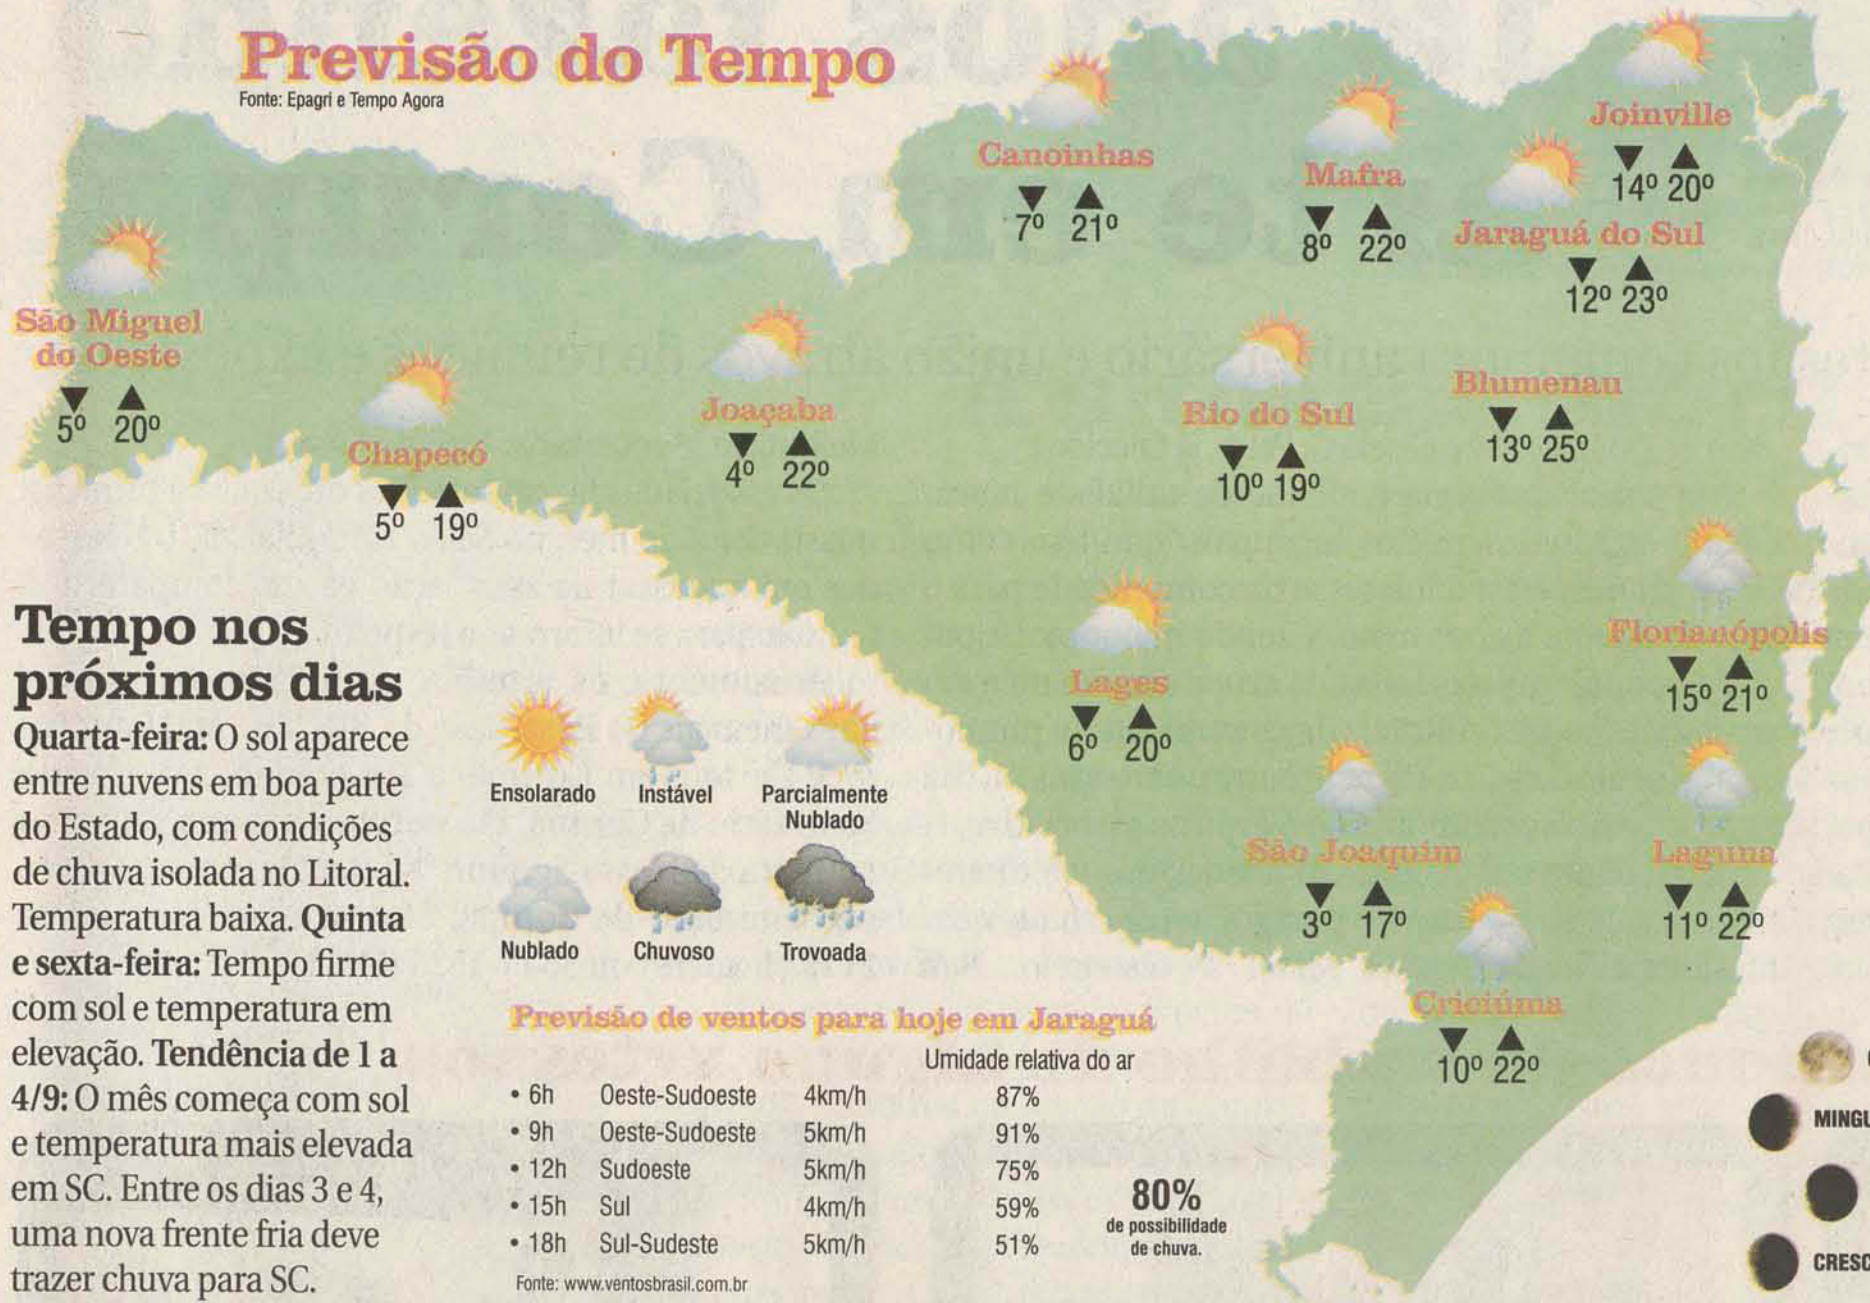

Previsão do Tempo

Fonte: Epagri e Tempo Agora

Tempo nos próximos dias

Quarta-feira: O sol aparece entre nuvens em boa parte do Estado, com condições de chuva isolada no Litoral. Temperatura baixa. Quinta e sexta-feira: Tempo firme com sol e temperatura em elevação. Tendência de 1 a 4/9: O mês começa com sol e temperatura mais elevada em SC. Entre os dias 3 e 4, uma nova frente fria deve trazer chuva para SC.

Previsão de ventos para hoje em Jaraguá

Horário	Direção	Velocidade	Umidade relativa do ar
6h	Oeste-Sudoeste	4km/h	87%
9h	Oeste-Sudoeste	5km/h	91%
12h	Sudoeste	5km/h	75%
15h	Sul	4km/h	59%
18h	Sul-Sudeste	5km/h	51%

80% de possibilidade de chuva.