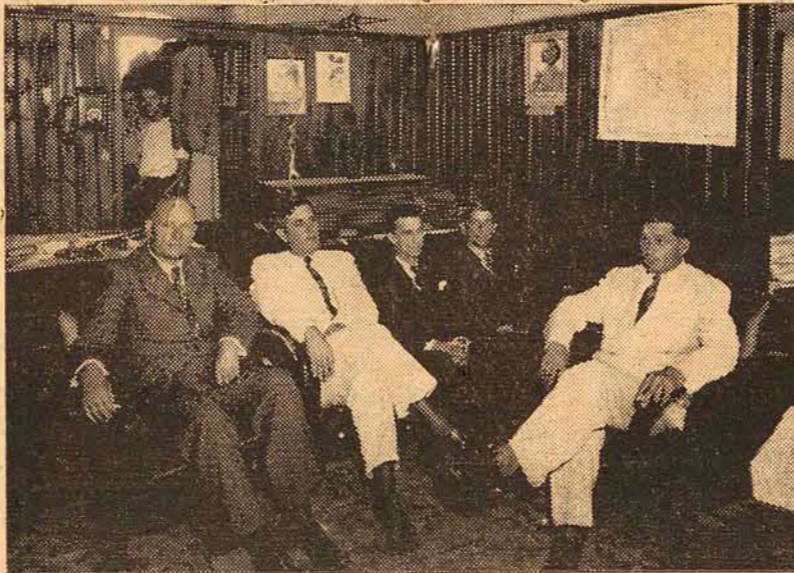

PREFEITOS DO SUL DO ESTADO EM VISITA A' "GAZETA"

O cliché acima apresenta os ilustres e operosos edis srs. Caetano Lumertz, Elias Angeloni, Zeferino Burigo, José Antunes Matos e Pedro Bitencourt, respetivamente, prefeitos de Ararangua, Cressiuma, Urussanga, Orleans e Imaruí quando em visita á nossa redação.

Franqueada ao público a entrada no parque de diversões da Feira de Amostras

A Administração da Feira de Amostras teve a louvavel iniciativa de não cobrar mais, de hoje em diante, o ingresso para o "Filadélfia Parque", que tem funcionado com invulgar sucesso no recinto daquêle importante certame. Essa medida acertada vem beneficiar sobremaneira o público que diariamente costuma afluír ao esplendido centro de diversões e contribuirá tambem para aumentar consideravelmente o movimento e a animação dos divertimentos e das atrações que o mesmo oferece.

Como a Feira de Amostras será encerrada no dia 15 do corrente, cremos que o povo aproveitará as duas ultimas semanas do funcionamento do Parque de diversões para passar algumas horas de alta recreação e distração no aprazível local da colina, pois temos a certeza que tão cedo não aparecerá em Florianópolis um conjunto de divertimentos e atrações modernas e sensacionais como é o "Filadélfia Parque".

Matou o homem que a abandonára

BELO HORIZONTE, 31 — Um emocionante drama de amor desenrolou-se, esta madrugada, no predio do apartamento da avenida Augusto Lima, 1.494. Rita Miranda da Conceição, ha oito dias, abandonada pelo seu companheiro, o popular chauffeur de praça José Pedro Novasco, mais conhecido por José Tito, bateu- ás 2 horas, no quarto de seu antigo amante, até que este acordasse.

cusa qualquer alimento, beija a sangrenta recordação. O revólver com o qual praticou o crime, ela o obteve, atrahindo ao seu quarto um homem que ela viu dispor de uma arma. Uma vez este dormindo, tomou ela da arma e foi deliberadamente acordar o chauffeur para matalo.

Presas

Por embriaguês foram presas e recolhidas ao xadrez Rosa Rodrigues de Souza e Maria de Souza, ambas, de côr branca, naturais deste Estado, a primeira com 18 anos de idade e a outra com 30 anos.